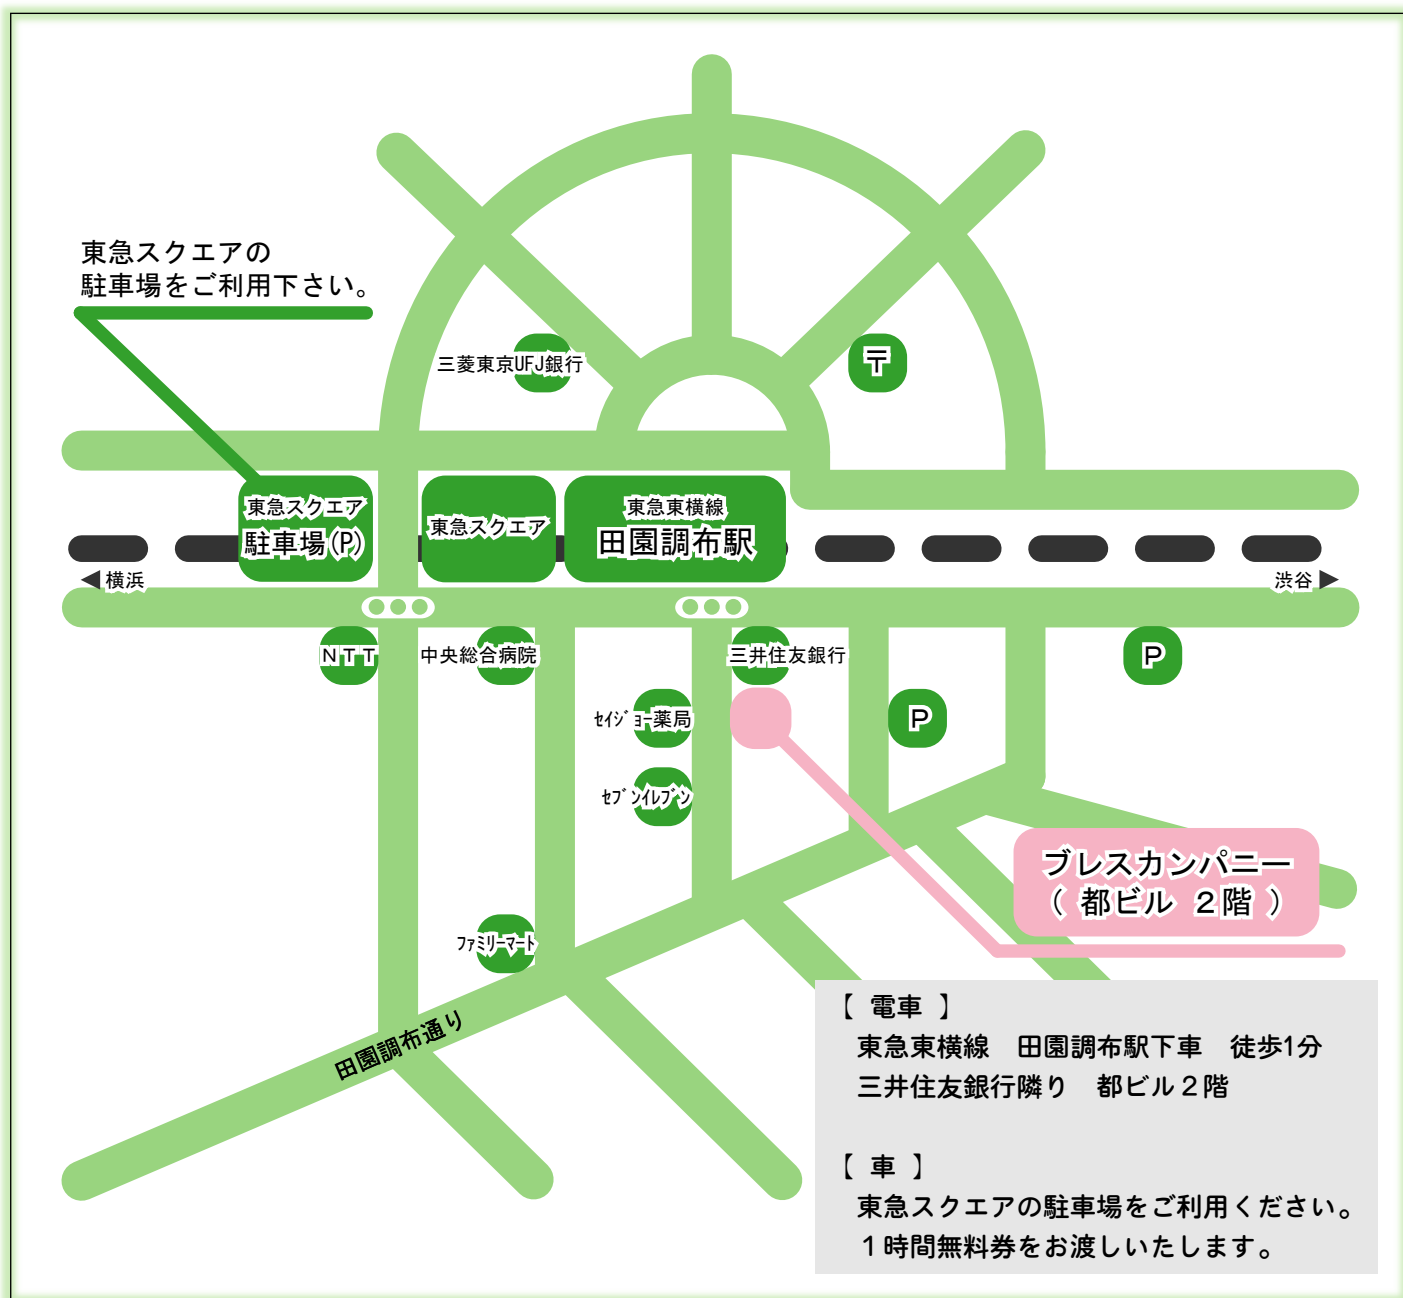

# アクセスマップ

株式会社ブレスカンパニー

東京都大田区田園調布2-51-9 都ビル2階

TEL : 03-3721-3270 FAX : 03-3721-3271

E-mail : [info@bless-designoffice.jp](mailto:info@bless-designoffice.jp)

HP : <http://www.bless-designoffice.jp/>

営業時間 : 月曜～土曜 9:00～18:00 (日・祝休み)